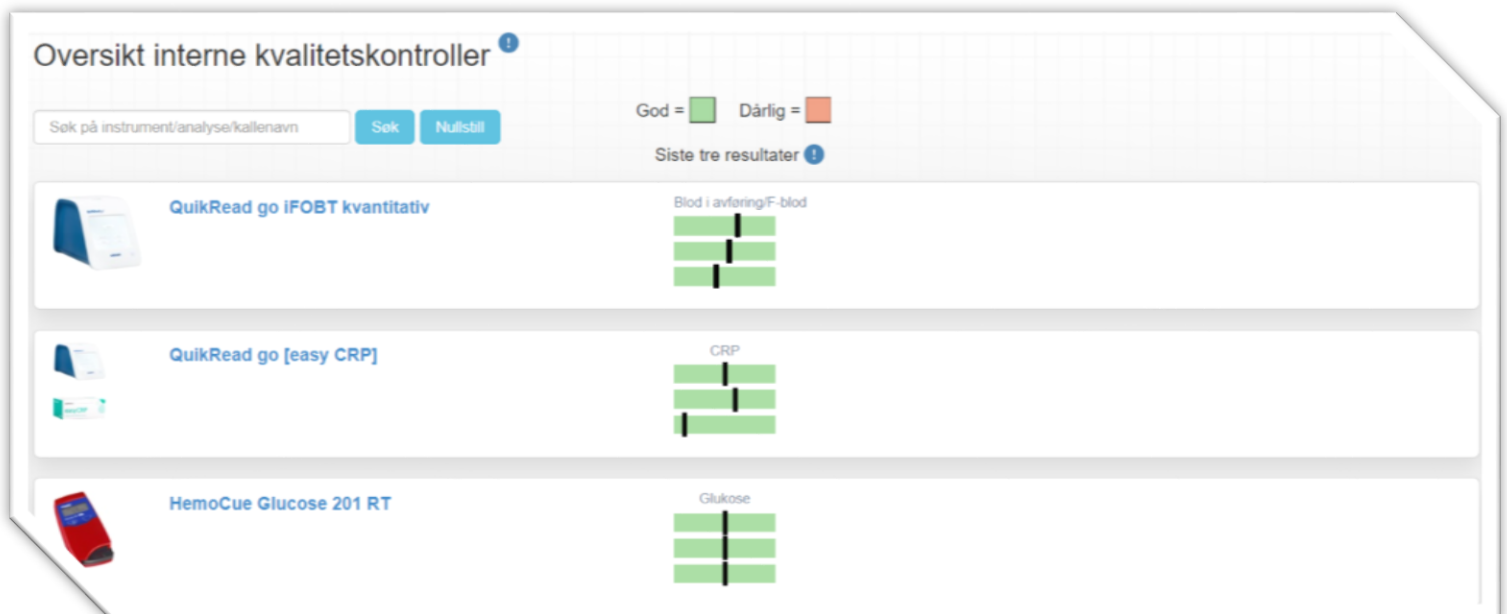

# Dropplapp

- benytt digitale skjema

Intern kvalitetskontroll kan nå føres  
på digitale skjema.

Se «Min side» på [noklus.no](http://noklus.no)

**NOKLUS**

sammen for god kvalitet